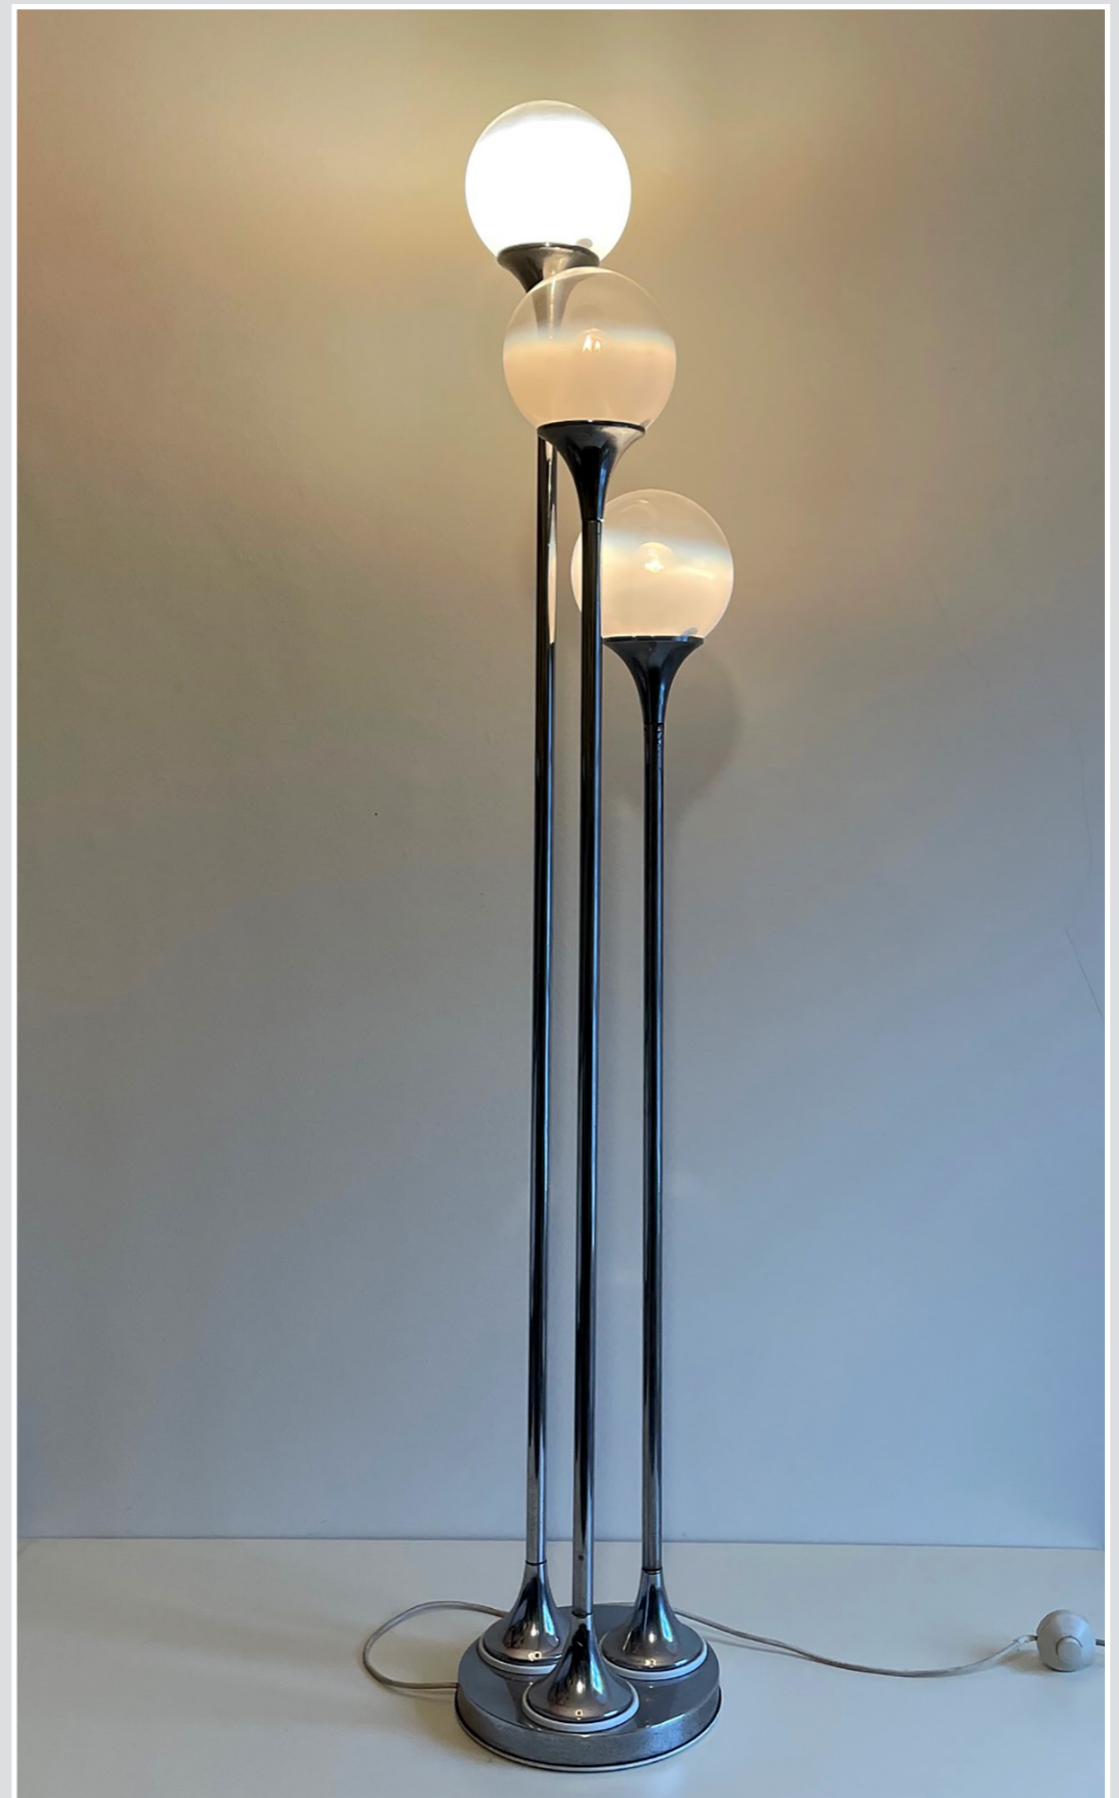

PIANTANA OTTONE BASE TRIPODE  
h. 172 cm.

PARALUME PLISSETTATO DECORO FOGLIE  
GRIGIO  
BASE AVORIO-PASSAMANERIA GRIGIA  
diam. 35/45 cm. h. 32 cm.

PARALUME MARRONE  
PASSAMANERIA MARRONE  
diam. 55 cm. h. 33 cm.

PARALUME MARRONE  
PASSAMANERIA MARRONE  
diam. 55 cm. h. 33 cm.

PIANTANA CROMATA BASE CIRCOLARE MARMO  
h. 173 cm.

PARALUME MARRONE  
PASSAMANERIA MARRONE  
diam. 55 cm. h. 33 cm.

PARALUME TESSUTO GRIGIO  
PASSAMANERIA GRIGIA  
diam. 50 cm. h. 33 cm.

PIANTANA ARANCIONE  
h 140 cm paralume 20 cm

PIANTANA A PANTOGRAFO  
METALLO GRIGIO  
h 160 cm paralume 20 cm

PIANTANA A PANTOGRAFO  
METALLO NERO  
h 150

PIANTANA ORO  
H.150 CM

PIANTANA OTTONE  
H.186 CM

PIANTANA GUZZINI BAOBAB anni 70  
H 157 cm diam paralume 45 cm

PIANTANA TRE LUCI BASE CROMATA

H 158 - 138 - 118 cm

14

PIANTANA 3 FARETTI ALLUMINIO E NERO  
H 155 cm

PIANTANA 3 FARETTI ALLUMINIO E ROSSO  
H 152 cm