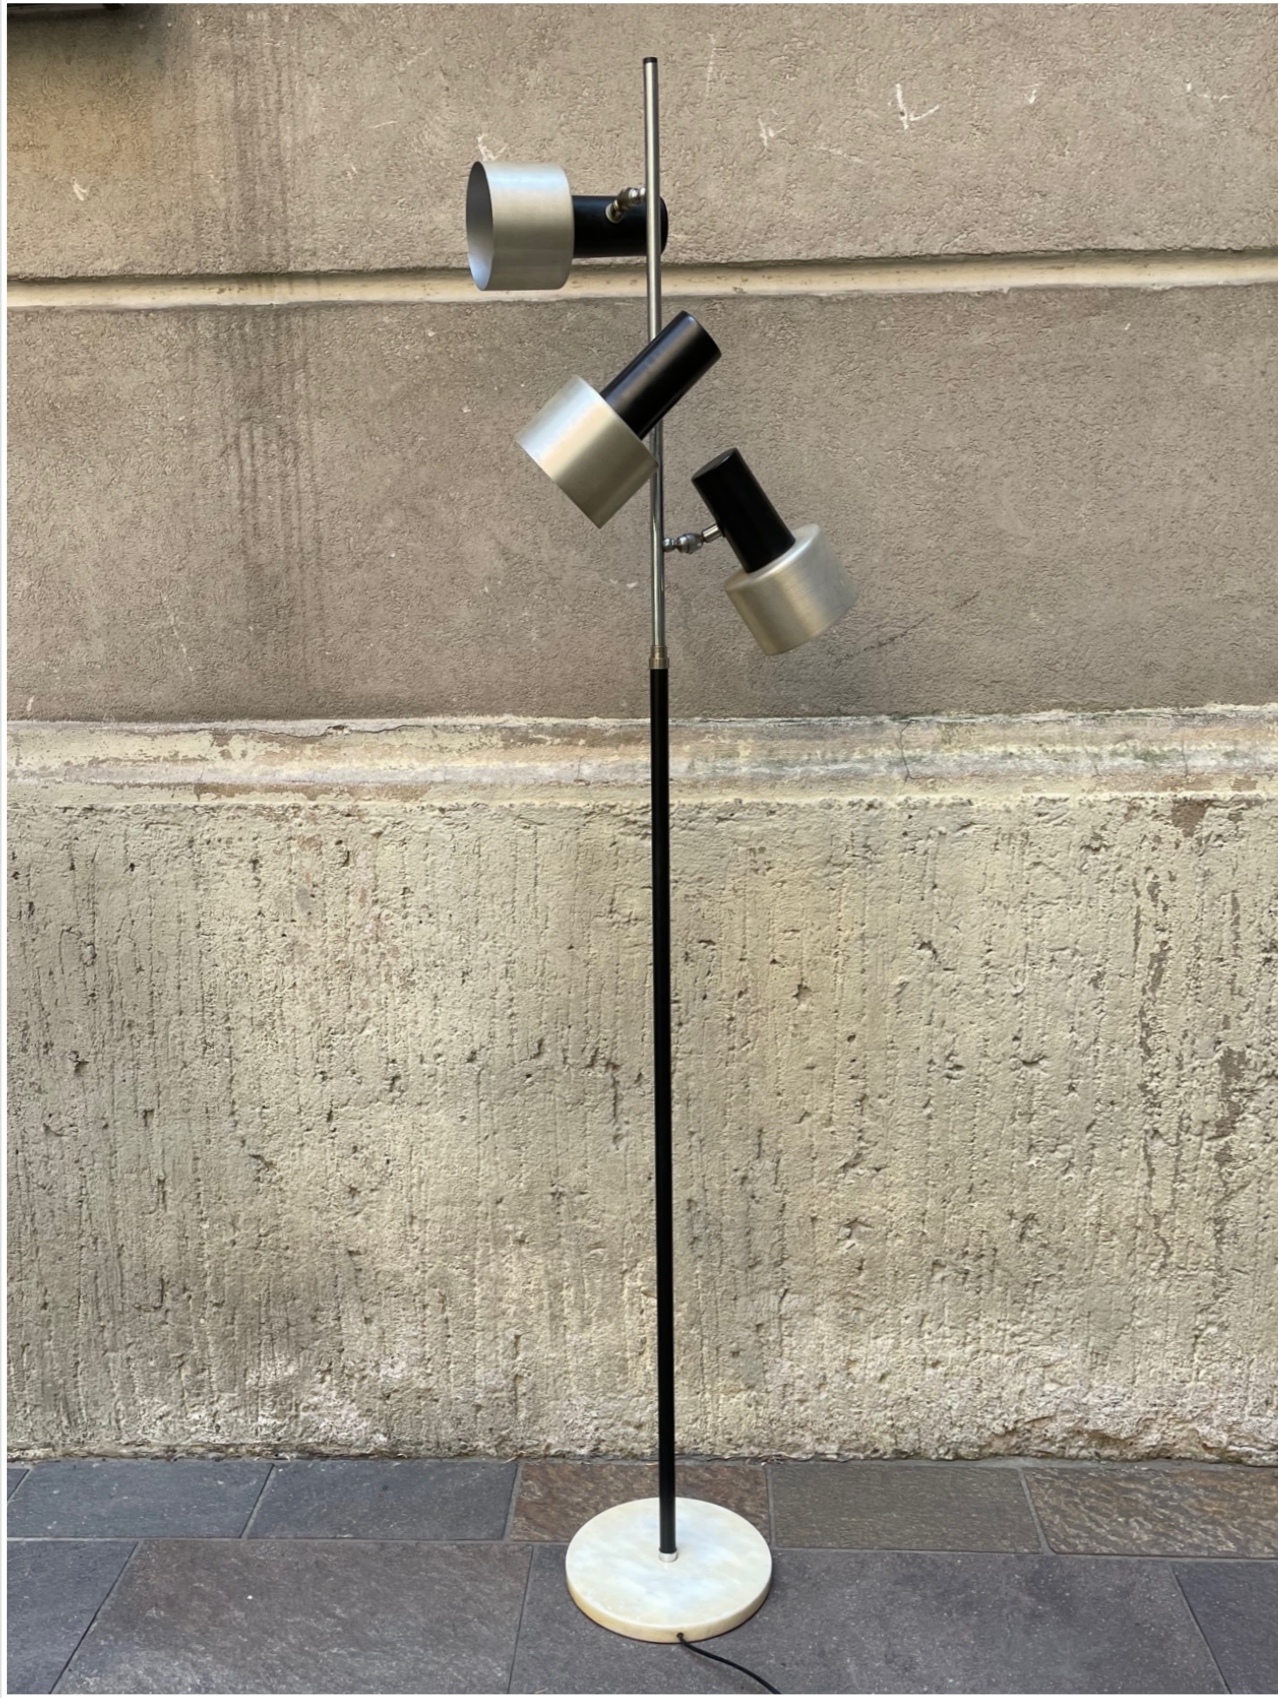

PIANTANA 3 FARETTI ALLUMINIO E NERO
H 155 cm