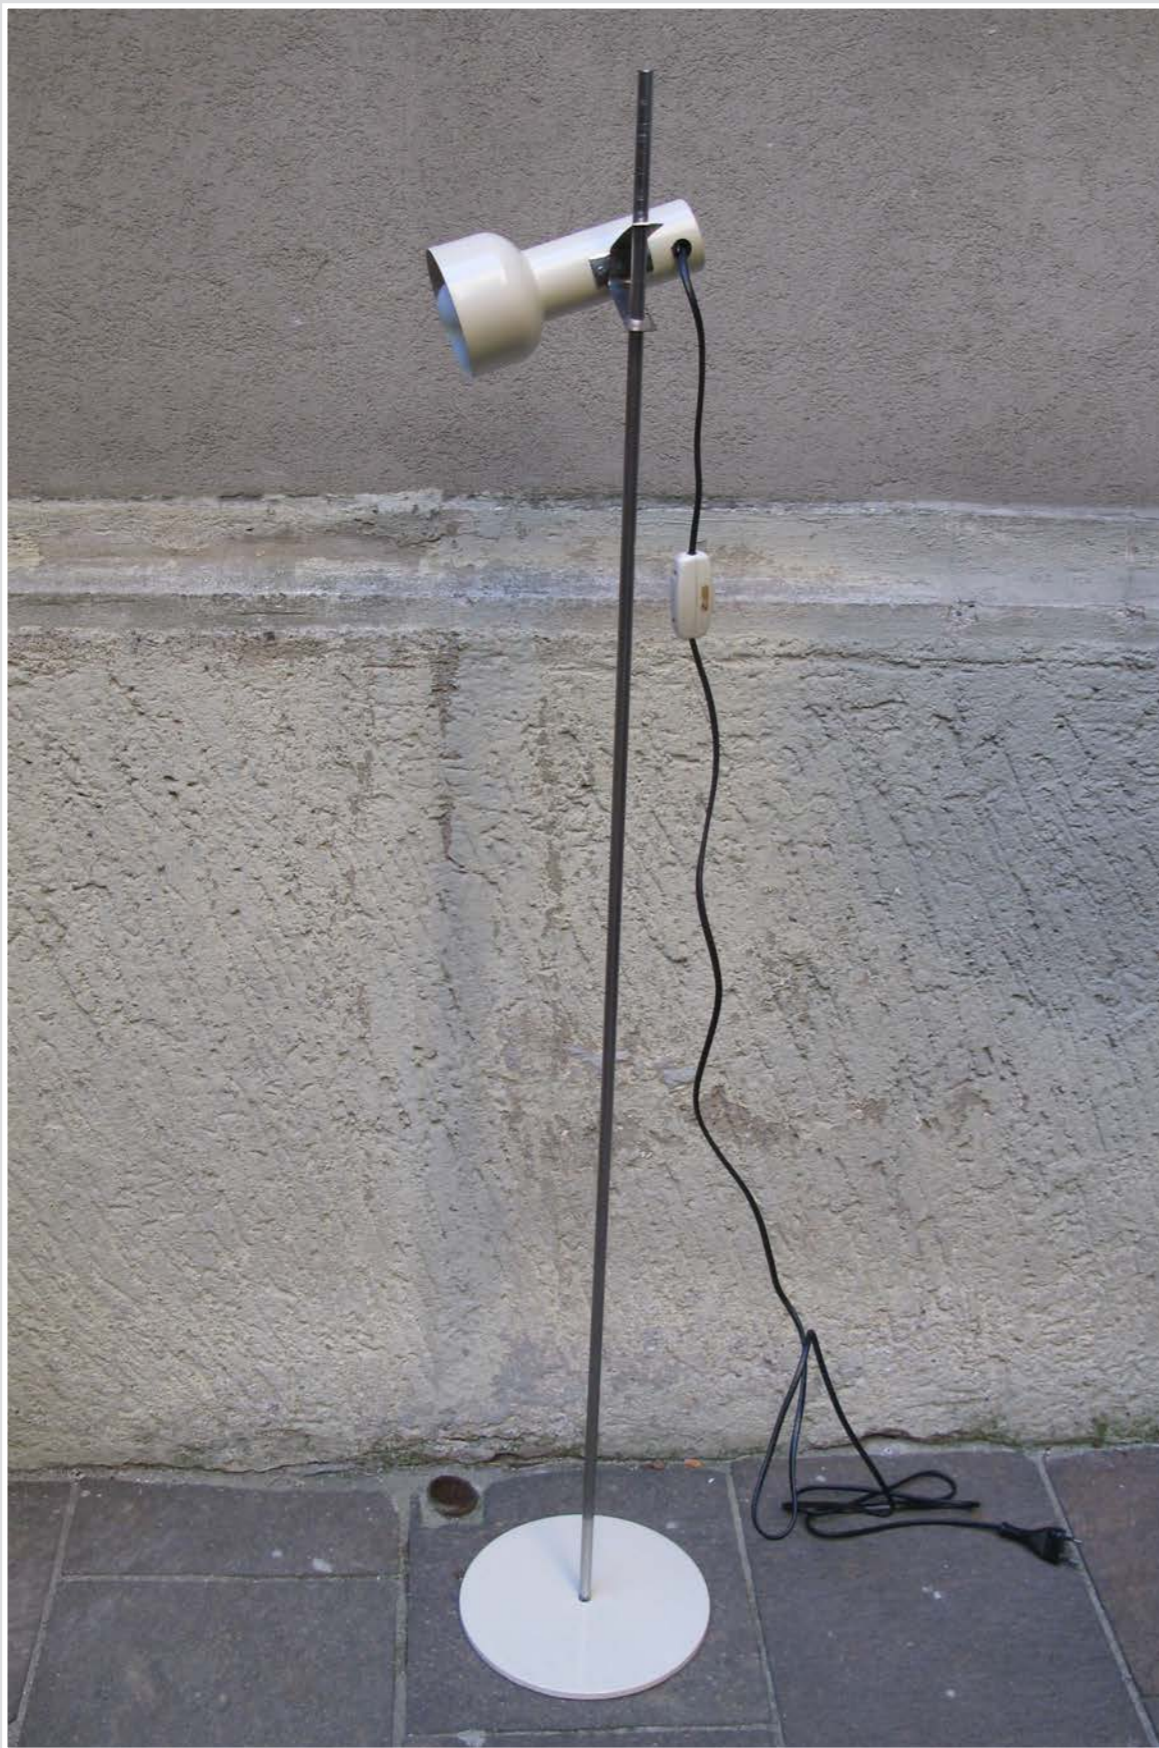

PIANTANA GUZZINI BAOBAB anni 70  
H 157 cm diam paralume 45 cm

PIANTANA TRE LUCI BASE CROMATA

H 158 - 138 - 118 cm

14

PIANTANA 3 FARETTI ALLUMINIO E NERO  
H 155 cm

PIANTANA 3 FARETTI ALLUMINIO E ROSSO  
H 152 cm